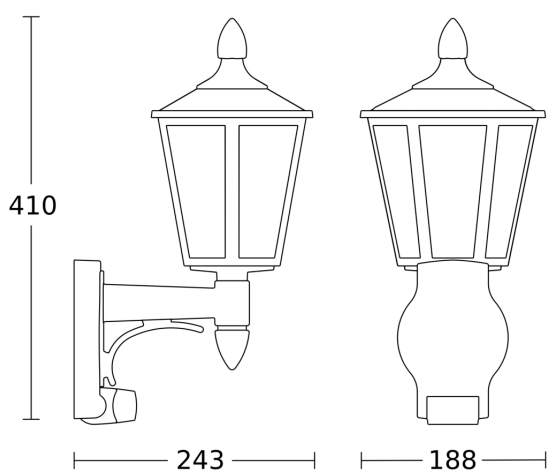

Lampă cu senzor de exterior

L 15 S

alb
EAN 4007841 617912
Nr. articol 617912

 steinel

Descrierea funcției

Ca în vremurile vechi și bune. Lampă de exterior cu senzor L 15 S, ideală pentru intrările caselor și fronturile caselor, unghi de detectare de 180°, rază de acțiune de până la 10 m, prag cronologic și de reglare a intensității luminii reglabil, senzor vertical rabatabil la 90° pentru adaptarea exactă la domeniul de detectare.

Specificații tehnice

Dimensiuni (L x B x H)	240 x 190 x 410 mm	Înălțimea de montaj max	3,00 m
Cu sursă luminoasă	Nu	Mod slave selectabil	Nu
Garanția producătorului	3 ani	Protecție sneak-by	Da
Setări prin	Potențiometre	Capacitatea de a masca segmente individuale	Da
Cu telecomandă	Nu	Scalabil electronic	Nu
Variante	alb	Scalabil mecanic	Nu
UM1, EAN	4007841617912	Rază, radial	r = 3 m (14 m ²)
Aplicație, loc	Exterior	Rază, tangențial	r = 10 m (157 m ²)
Aplicație, încăpere	exterior, ușă de la intrare, în toată clădirea, terasă / balcon, curte & cale de acces	Înterupător de amurg	Da
Locul montării	perete	Material carcasă	Sticker
Rezistență la impact	IK03	lampă	Lampă universală
Grad de protecție	IP44	Baza	E27
Clasă de protecție	II	Aprindere soft-start	Nu
Temperatura ambientală	-20 – 40 °C	Setare crepuscul	2 – 2000 lx
Material carcasă	Plastic	Setarea timpului	8 s – 35 Min.
Material de acoperire	Plastic, transparent	Funcție lumină de bază	Nu

<https://www.steinel.de>

Sub rezerva modificărilor tehnice

04.2024 Pagină 1 de la 2

Lampă cu senzor de exterior

L 15 S

alb
EAN 4007841 617912
Nr. articol 617912

Specificații tehnice

Conexiune la rețea	230 – 240 V / 50 Hz
Putere	60 W
Consum de energie	0,55 W

Rețele	Nu
Înălțimea optimă de montaj	2 m
Unghi de detecție	180 °

Desen tehnic

Schema circuitului